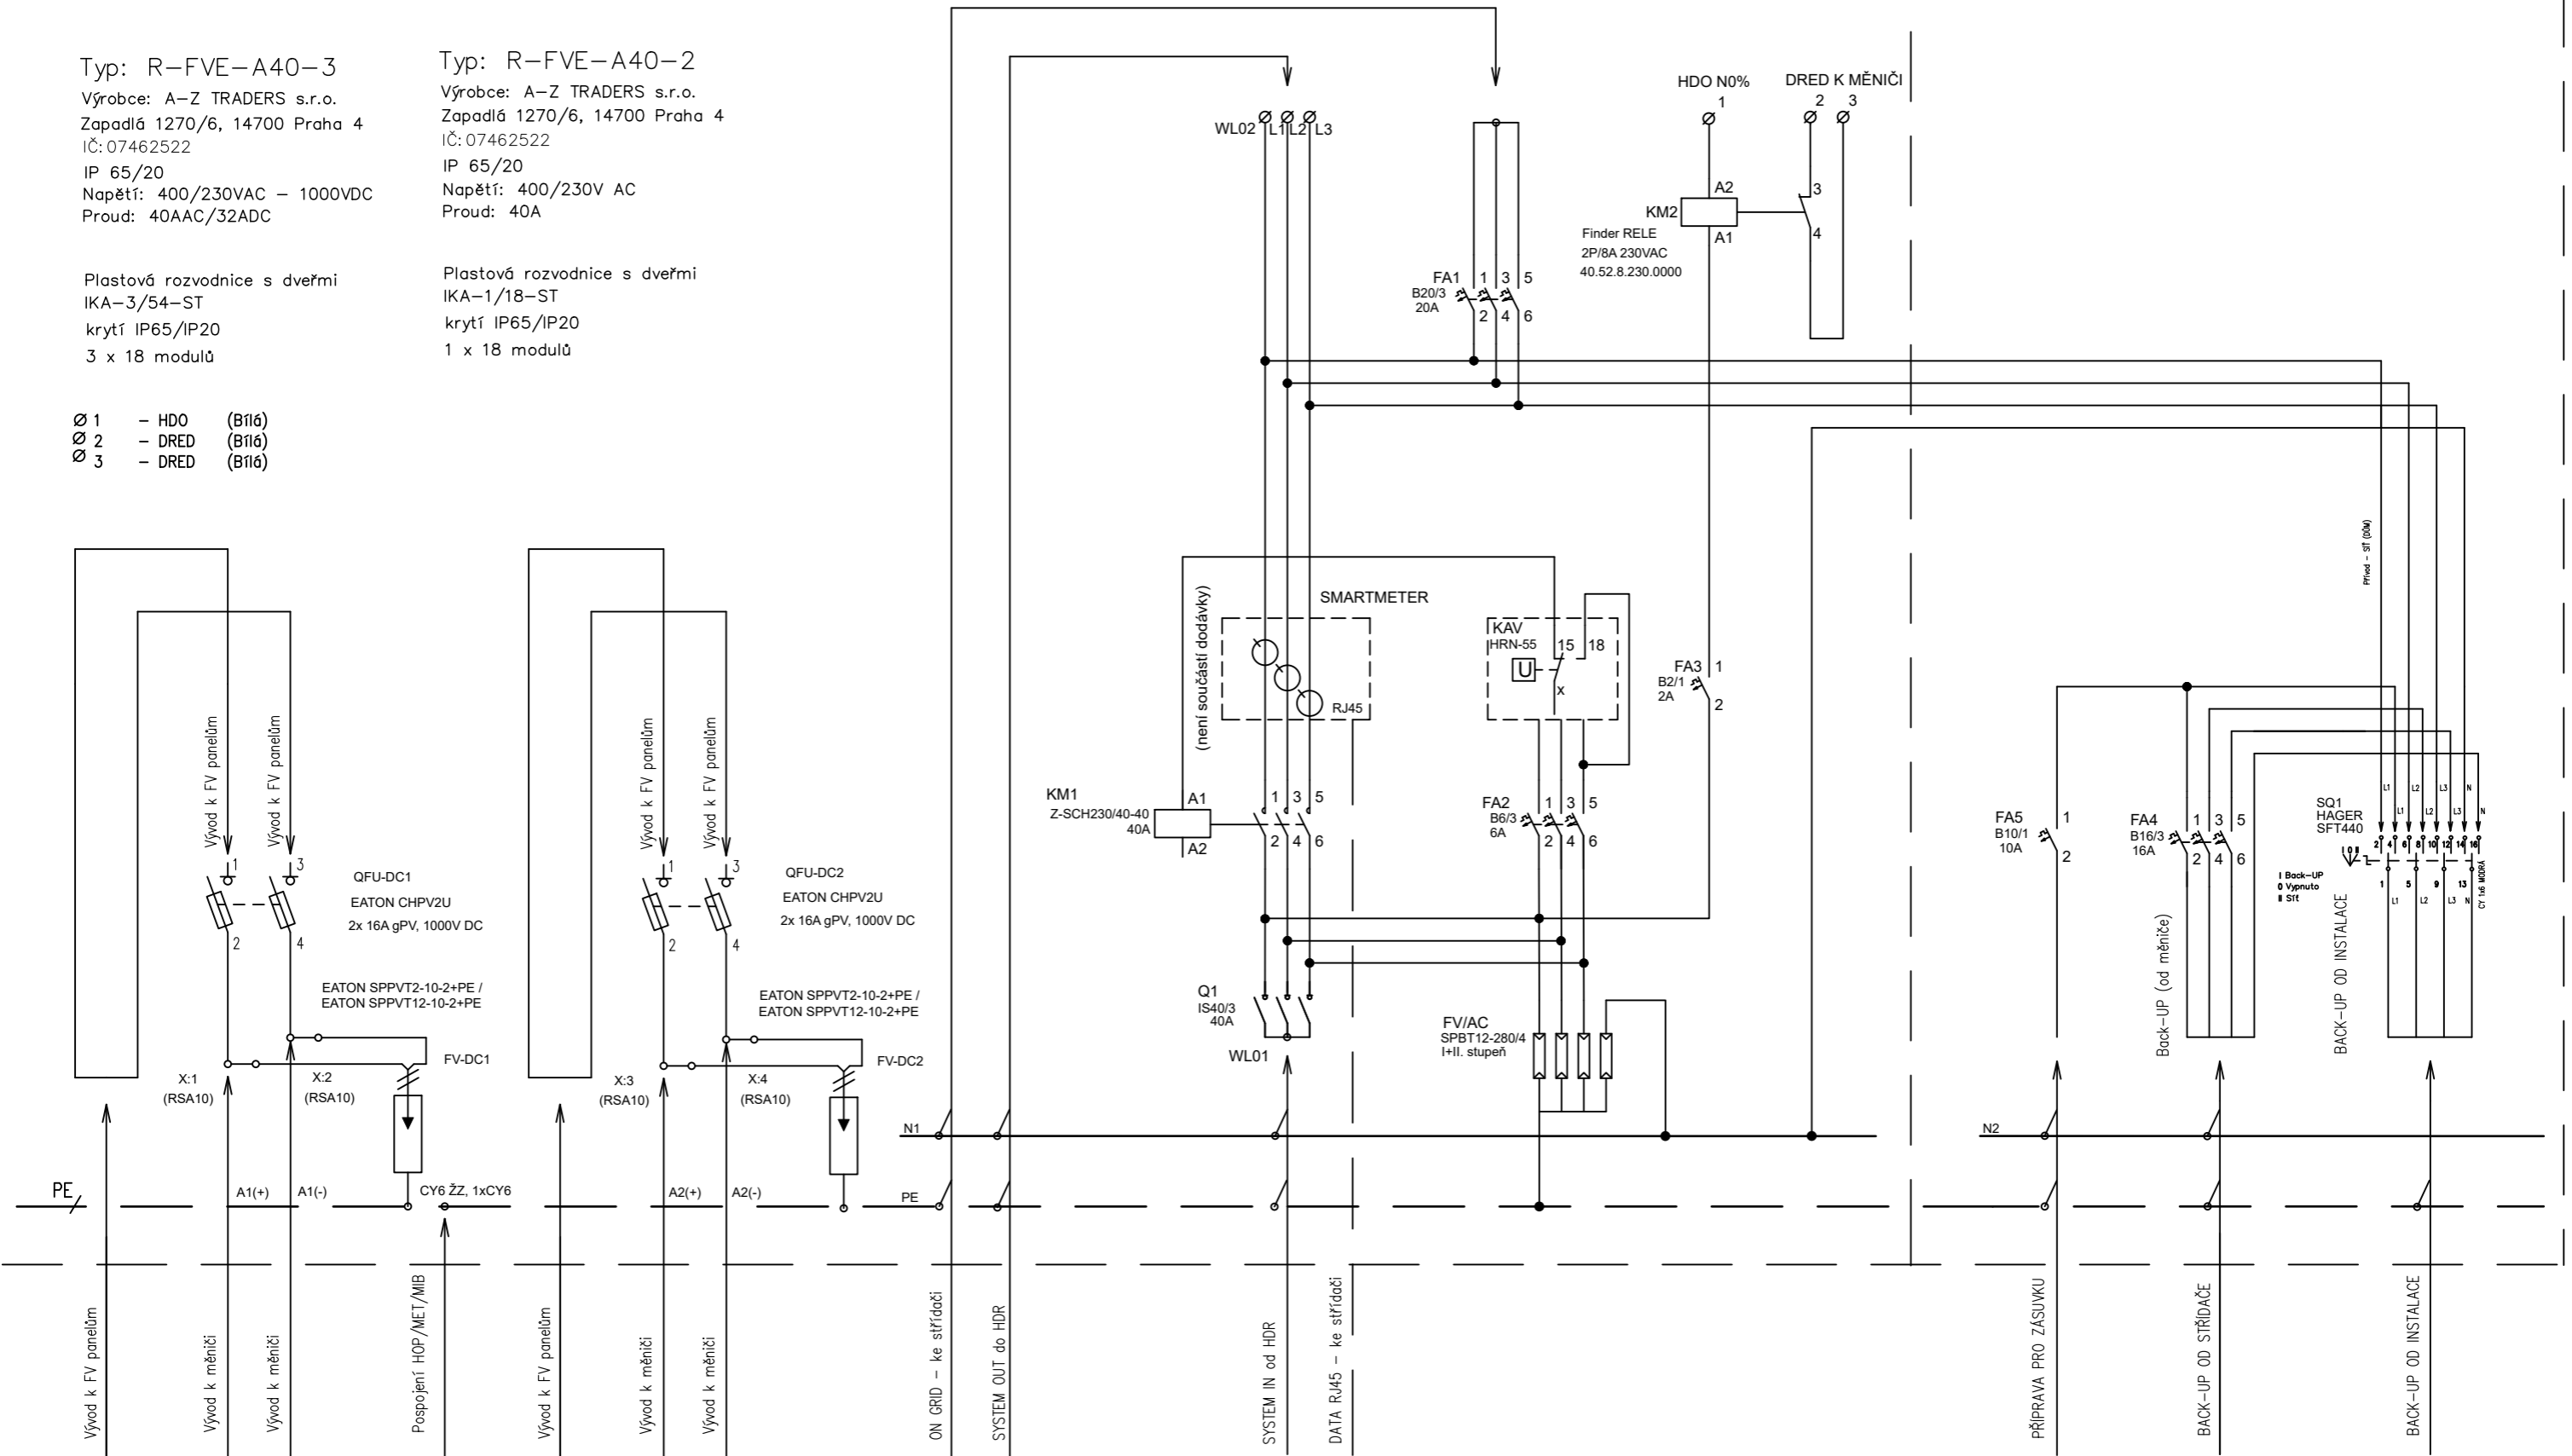

R-FVE-A40-3

R-FVE-A40-2

Typ: R-FVE-A40-3

Výrobce: A-Z TRADERS s.r.o.
Zapadlá 1270/6, 14700 Praha 4
IČ: 07462522
IP 65/20
Napětí: 400/230VAC – 1000VDC
Proud: 40AAC/32ADC

Plastová rozvodnice s dveřmi
IKA-3/54-ST
krytí IP65/IP20
3 x 18 modulů

Typ: R-FVE-A40-2

Výrobce: A-Z TRADERS s.r.o.
Zapadlá 1270/6, 14700 Praha 4
IČ: 07462522
IP 65/20
Napětí: 400/230V AC
Proud: 40A

Plastová rozvodnice s dveřmi
IKA-1/18-ST
krytí IP65/IP20
1 x 18 modulů

- Ø 1 - HDO (Bílá)
- Ø 2 - DRED (Bílá)
- Ø 3 - DRED (Bílá)

Vývod k FV panelům
Vývod k měniči
Vývod k měniči

Pospojování HOP/MET/MIB

Vývod k FV panelům
Vývod k měniči
Vývod k měniči

ON GRID – ke střídači

SYSTEM OUT do HDR

SYSTEM IN od HDR

DATA R45 – ke střídači

PŘÍPRAVA PRO ZÁSUVKU